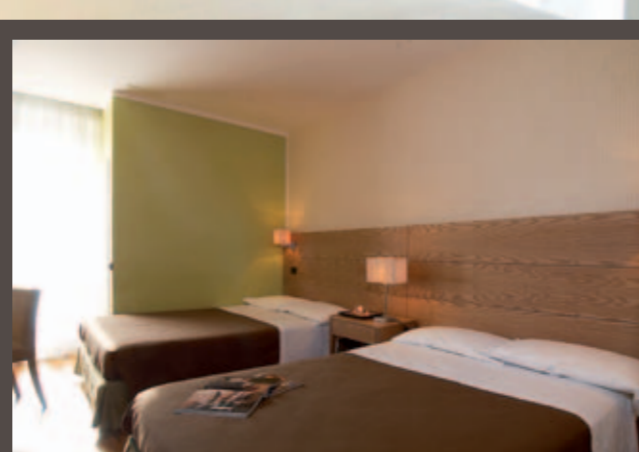

45 mq.

32-35 mq.

tripadvisor

"Un hotel super fantastico...parola di bimbo e mamma!! Ormai sono sette anni che almeno una volta all'anno soggiorniamo in questa struttura dove cortesia, efficienza e buon cibo sono di casa! questa volta abbiamo avuto, al nostro arrivo, una inaspettata sorpresa..essere ospitati in una delle suite di nuova realizzazione... incantevole...L'attenzione ai piccoli è una peculiarità per noi irrinunciabile che permette ai bambini di muoversi in totale libertà e sicurezza... non mancano mai sorrisi e attenzioni per tutti gli ospiti. La pulizia è senza dubbio degna di nota, come del resto le qualità professionali e umane di tutto il team... facciamo il conto alla rovescia per il nostro prossimo soggiorno!!!"

TERRAZZA PANORAMICA SKY BAR

guarda il video

"Ci riempie di gioia ed orgoglio quando gli ospiti testimoniano la loro esperienza, sicuramente è uno dei più bei complimenti che ci possano fare; la vostra gratitudine e l'amore per la nostra professione ci spingono giorno dopo giorno a portare avanti con impegno ad ospitarvi sempre con nuovi comfort."

guarda il video

J - JUNIOR

28 mq.