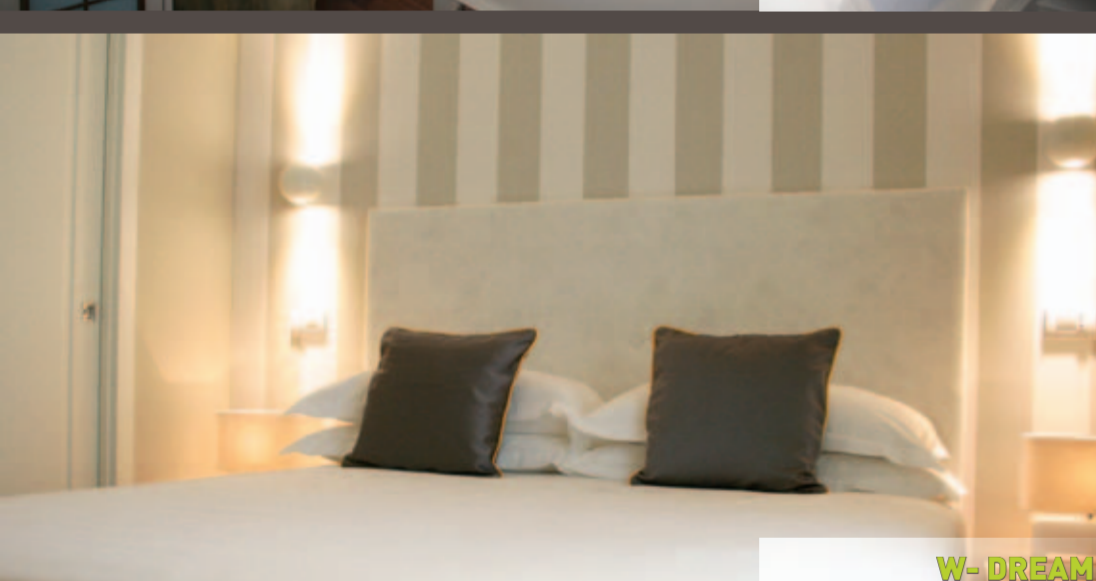

H - SUITES

45 mq.

S - SUITES

32-35 mq.

U - SUITES 35 mq.

  
tripadvisor

*"Un hotel super fantastico...parola di bimbo e mamma!! Ormai sono sette anni che almeno una volta all'anno soggiorniamo in questa struttura dove cortesia, efficienza e buon cibo sono di casa! questa volta abbiamo avuto, al nostro arrivo, una inaspettata sorpresa..essere ospitati in una delle suite di nuova realizzazione... incantevole...L'attenzione ai piccoli è una peculiarità per noi irrinunciabile che permette ai bambini di muoversi in totale libertà e sicurezza... non mancano mai sorrisi e attenzioni per tutti gli ospiti. La pulizia è senza dubbio degna di nota, come del resto le qualità professionali e umane di tutto il team... facciamo il conto alla rovescia per il nostro prossimo soggiorno!!!"*

TERRAZZA PANORAMICA SKY BAR

W- DREAM

guarda il video

"Ci riempie di gioia ed orgoglio quando gli ospiti testimoniano la loro esperienza, sicuramente è uno dei più bei complimenti che ci possano fare; la vostra gratitudine e l'amore per la nostra professione ci spingono giorno dopo giorno a portare avanti con impegno ad ospitarvi sempre con nuovi comfort."