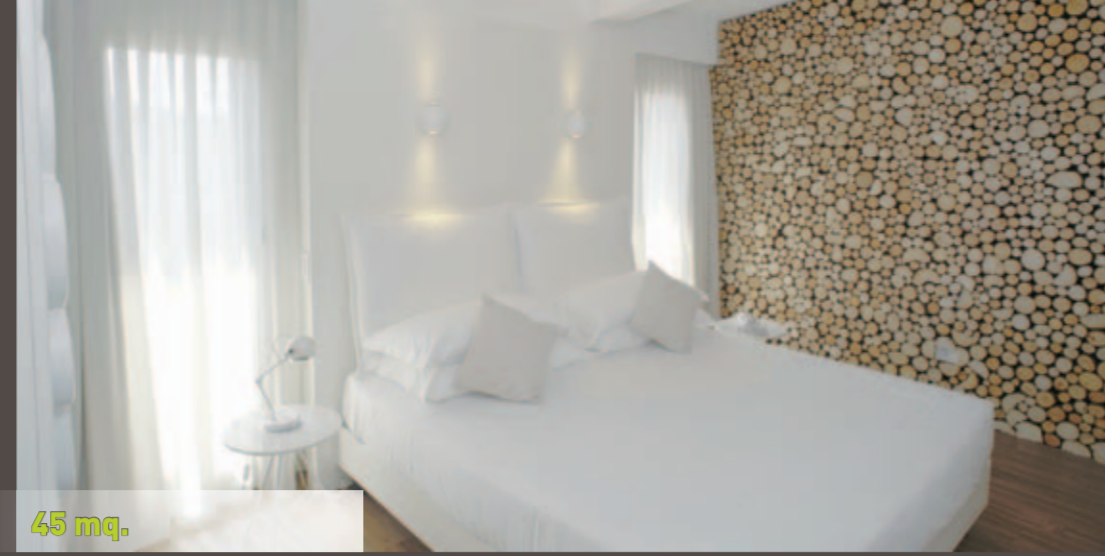

hotel select  
SUITES & SPA

hotelselectriccione.com  
info@hotelselectriccione.com  
+39.0541.600613

le ninfe spa  
experience in riccione

hotel select  
SUITES & SPA  
viale antonio gramsci, 89 - 47838 riccione - rn- italy  
tel. +39 0541 600613 - fax. +39 0541 600256  
hotelselectriccione.com - info@hotelselectriccione.com

H - SUITES

45 mq.

S - SUITES

32-35 mq.

U - SUITES 35 mq.

  
tripadvisor

*"Un hotel super fantastico...parola di bimbo e mamma!! Ormai sono sette anni che almeno una volta all'anno soggiorniamo in questa struttura dove cortesia, efficienza e buon cibo sono di casa! questa volta abbiamo avuto, al nostro arrivo, una inaspettata sorpresa..essere ospitati in una delle suite di nuova realizzazione... incantevole...L'attenzione ai piccoli è una peculiarità per noi irrinunciabile che permette ai bambini di muoversi in totale libertà e sicurezza... non mancano mai sorrisi e attenzioni per tutti gli ospiti. La pulizia è senza dubbio degna di nota, come del resto le qualità professionali e umane di tutto il team... facciamo il conto alla rovescia per il nostro prossimo soggiorno!!!"*

TERRAZZA PANORAMICA SKY BAR

W- DREAM

guarda il video

"Ci riempie di gioia ed orgoglio quando gli ospiti testimoniano la loro esperienza, sicuramente è uno dei più bei complimenti che ci possano fare; la vostra gratitudine e l'amore per la nostra professione ci spingono giorno dopo giorno a portare avanti con impegno ad ospitarvi sempre con nuovi comfort."