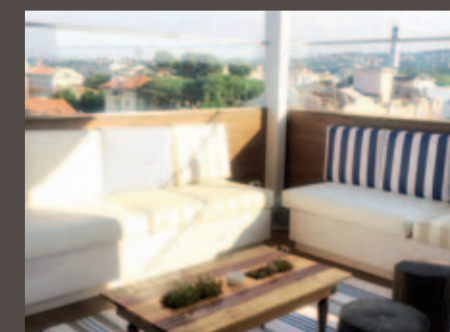

H - SUITES

45 mq.

S - SUITES

32-35 mq.

U - SUITES 35 mq.

  
tripadvisor

*"Un hotel super fantastico...parola di bimbo e mamma!! Ormai sono sette anni che almeno una volta all'anno soggiorniamo in questa struttura dove cortesia, efficienza e buon cibo sono di casa! questa volta abbiamo avuto, al nostro arrivo, una inaspettata sorpresa..essere ospitati in una delle suite di nuova realizzazione... incantevole...L'attenzione ai piccoli è una peculiarità per noi irrinunciabile che permette ai bambini di muoversi in totale libertà e sicurezza... non mancano mai sorrisi e attenzioni per tutti gli ospiti. La pulizia è senza dubbio degna di nota, come del resto le qualità professionali e umane di tutto il team... facciamo il conto alla rovescia per il nostro prossimo soggiorno!!!"*

TERRAZZA PANORAMICA SKY BAR

W- DREAM

guarda il video

"Ci riempie di gioia ed orgoglio quando gli ospiti testimoniano la loro esperienza, sicuramente è uno dei più bei complimenti che ci possano fare; la vostra gratitudine e l'amore per la nostra professione ci spingono giorno dopo giorno a portare avanti con impegno ad ospitarvi sempre con nuovi comfort."