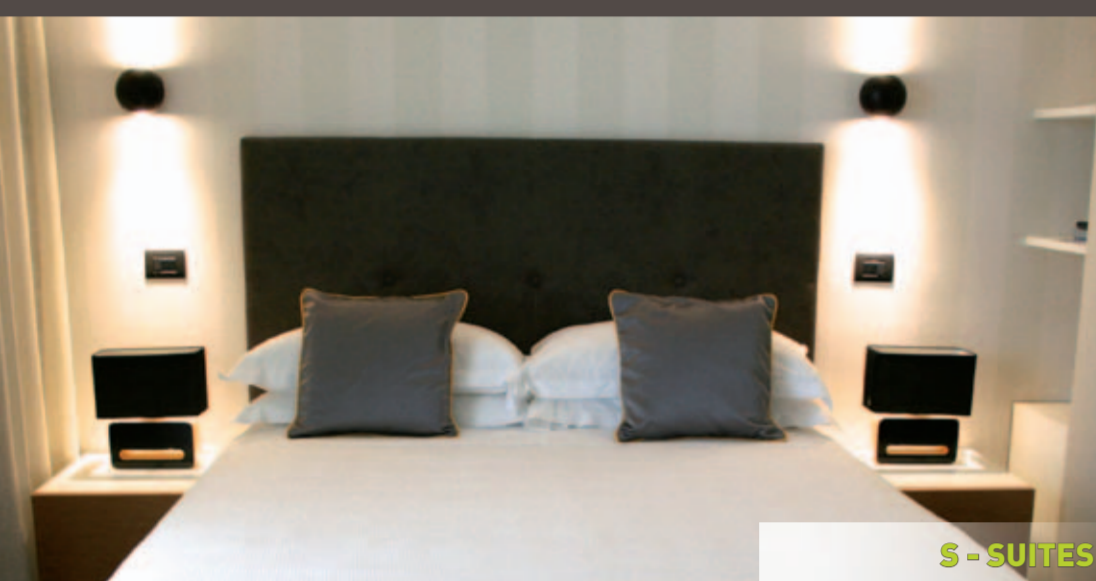

hotel select  
SUITES & SPA

hotelselectriccione.com  
info@hotelselectriccione.com  
+39.0541.600613

le ninfe spa  
experience in riccione

hotel select  
SUITES & SPA  
viale antonio gramsci, 89 - 47838 riccione - rn- italy  
tel. +39 0541 600613 - fax. +39 0541 600256  
hotelselectriccione.com - info@hotelselectriccione.com

H - SUITES

45 mq.

S - SUITES

32-35 mq.

U - SUITES 35 mq.

  
tripadvisor

*"Un hotel super fantastico...parola di bimbo e mamma!! Ormai sono sette anni che almeno una volta all'anno soggiorniamo in questa struttura dove cortesia, efficienza e buon cibo sono di casa! questa volta abbiamo avuto, al nostro arrivo, una inaspettata sorpresa..essere ospitati in una delle suite di nuova realizzazione... incantevole...L'attenzione ai piccoli è una peculiarità per noi irrinunciabile che permette ai bambini di muoversi in totale libertà e sicurezza... non mancano mai sorrisi e attenzioni per tutti gli ospiti. La pulizia è senza dubbio degna di nota, come del resto le qualità professionali e umane di tutto il team... facciamo il conto alla rovescia per il nostro prossimo soggiorno!!!"*

TERRAZZA PANORAMICA SKY BAR

W- DREAM

guarda il video

"Ci riempie di gioia ed orgoglio quando gli ospiti testimoniano la loro esperienza, sicuramente è uno dei più bei complimenti che ci possano fare; la vostra gratitudine e l'amore per la nostra professione ci spingono giorno dopo giorno a portare avanti con impegno ad ospitarvi sempre con nuovi comfort."