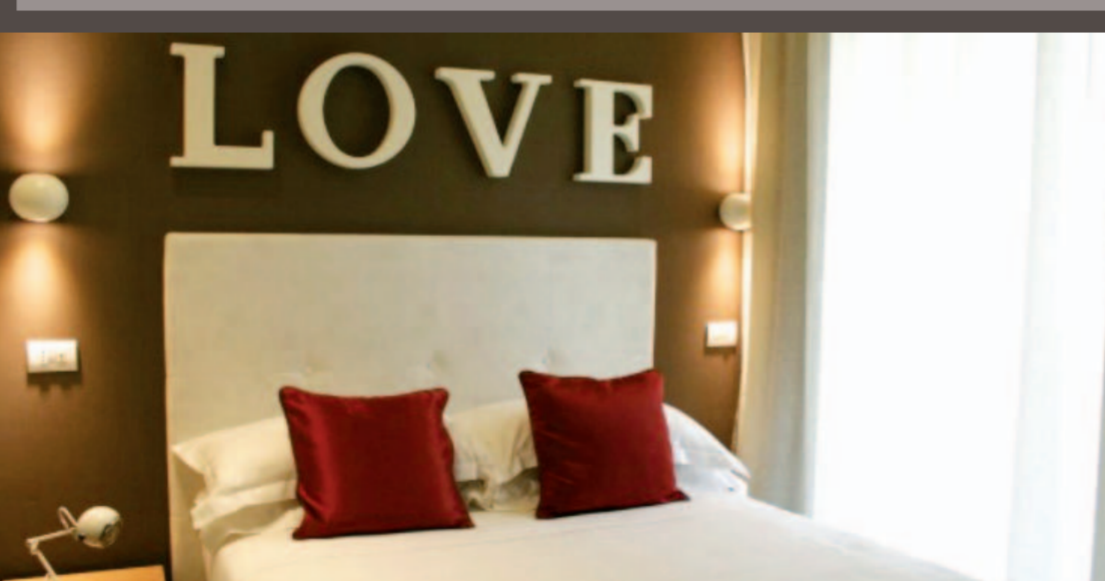

H - SUITES

45 mq.

S - SUITES

32-35 mq.

U - SUITES 35 mq.

  
tripadvisor

*"Un hotel super fantastico...parola di bimbo e mamma!! Ormai sono sette anni che almeno una volta all'anno soggiorniamo in questa struttura dove cortesia, efficienza e buon cibo sono di casa! questa volta abbiamo avuto, al nostro arrivo, una inaspettata sorpresa..essere ospitati in una delle suite di nuova realizzazione... incantevole...L'attenzione ai piccoli è una peculiarità per noi irrinunciabile che permette ai bambini di muoversi in totale libertà e sicurezza... non mancano mai sorrisi e attenzioni per tutti gli ospiti. La pulizia è senza dubbio degna di nota, come del resto le qualità professionali e umane di tutto il team... facciamo il conto alla rovescia per il nostro prossimo soggiorno!!!"*

TERRAZZA PANORAMICA SKY BAR

W- DREAM

guarda il video

"Ci riempie di gioia ed orgoglio quando gli ospiti testimoniano la loro esperienza, sicuramente è uno dei più bei complimenti che ci possano fare; la vostra gratitudine e l'amore per la nostra professione ci spingono giorno dopo giorno a portare avanti con impegno ad ospitarvi sempre con nuovi comfort."