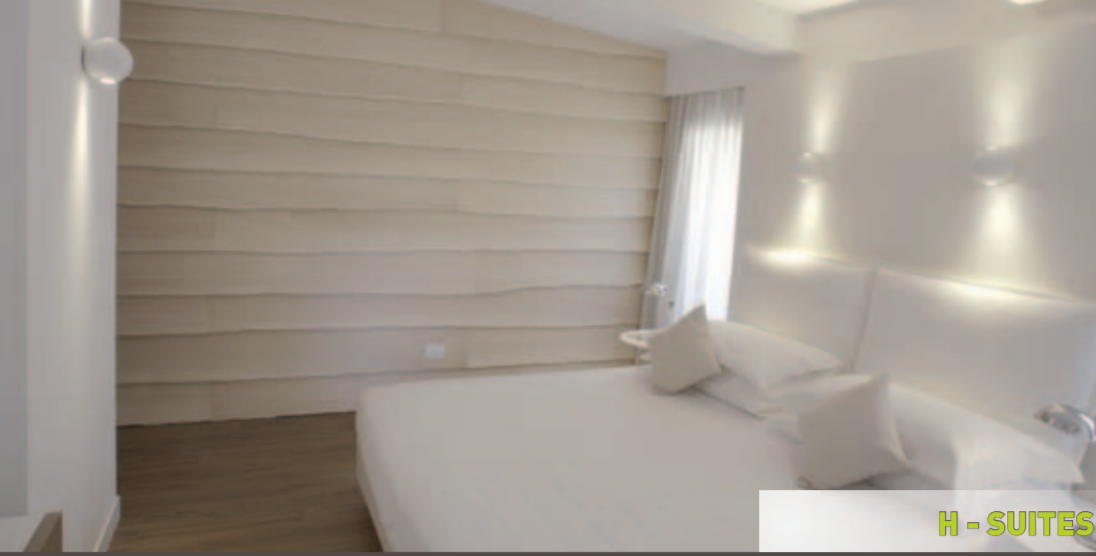

hotel select  
SUITES & SPA

hotelselectriccione.com  
info@hotelselectriccione.com  
+39.0541.600613

le ninfe spa  
experience in riccione

hotel select  
SUITES & SPA  
viale antonio gramsci, 89 - 47838 riccione - rn- italy  
tel. +39 0541 600613 - fax. +39 0541 600256  
hotelselectriccione.com - info@hotelselectriccione.com

H - SUITES

45 mq.

S - SUITES

32-35 mq.

U - SUITES 35 mq.

  
tripadvisor

*"Un hotel super fantastico...parola di bimbo e mamma!! Ormai sono sette anni che almeno una volta all'anno soggiorniamo in questa struttura dove cortesia, efficienza e buon cibo sono di casa! questa volta abbiamo avuto, al nostro arrivo, una inaspettata sorpresa..essere ospitati in una delle suite di nuova realizzazione... incantevole...L'attenzione ai piccoli è una peculiarità per noi irrinunciabile che permette ai bambini di muoversi in totale libertà e sicurezza... non mancano mai sorrisi e attenzioni per tutti gli ospiti. La pulizia è senza dubbio degna di nota, come del resto le qualità professionali e umane di tutto il team... facciamo il conto alla rovescia per il nostro prossimo soggiorno!!!"*

TERRAZZA PANORAMICA SKY BAR

W- DREAM

guarda il video

"Ci riempie di gioia ed orgoglio quando gli ospiti testimoniano la loro esperienza, sicuramente è uno dei più bei complimenti che ci possano fare; la vostra gratitudine e l'amore per la nostra professione ci spingono giorno dopo giorno a portare avanti con impegno ad ospitarvi sempre con nuovi comfort."