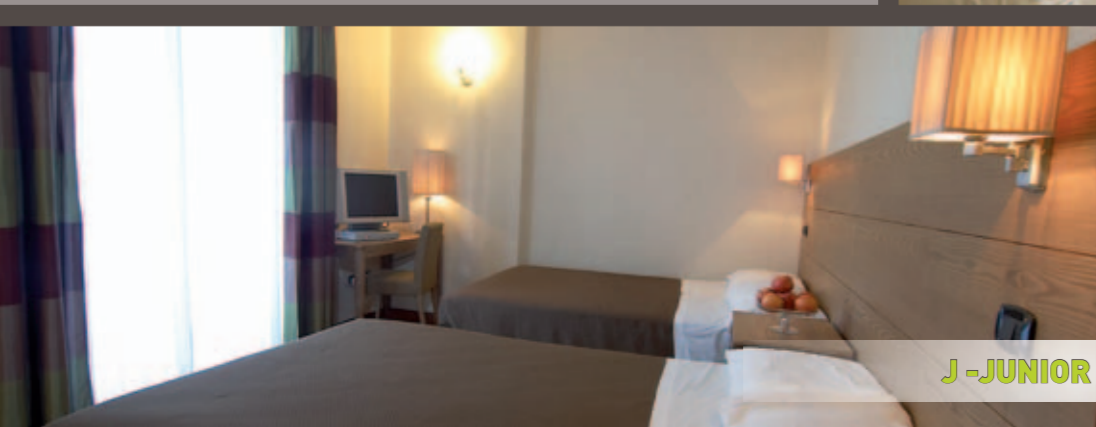

45 mq.

32-35 mq.

tripadvisor

"Un hotel super fantastico...parola di bimbo e mamma!! Ormai sono sette anni che almeno una volta all'anno soggiorniamo in questa struttura dove cortesia, efficienza e buon cibo sono di casa! questa volta abbiamo avuto, al nostro arrivo, una inaspettata sorpresa..essere ospitati in una delle suite di nuova realizzazione... incantevole...L'attenzione ai piccoli è una peculiarità per noi irrinunciabile che permette ai bambini di muoversi in totale libertà e sicurezza... non mancano mai sorrisi e attenzioni per tutti gli ospiti. La pulizia è senza dubbio degna di nota, come del resto le qualità professionali e umane di tutto il team... facciamo il conto alla rovescia per il nostro prossimo soggiorno!!!"

TERRAZZA PANORAMICA SKY BAR

guarda il video

"Ci riempie di gioia ed orgoglio quando gli ospiti testimoniano la loro esperienza, sicuramente è uno dei più bei complimenti che ci possano fare; la vostra gratitudine e l'amore per la nostra professione ci spingono giorno dopo giorno a portare avanti con impegno ad ospitarvi sempre con nuovi comfort."

guarda il video

J - JUNIOR

28 mq.