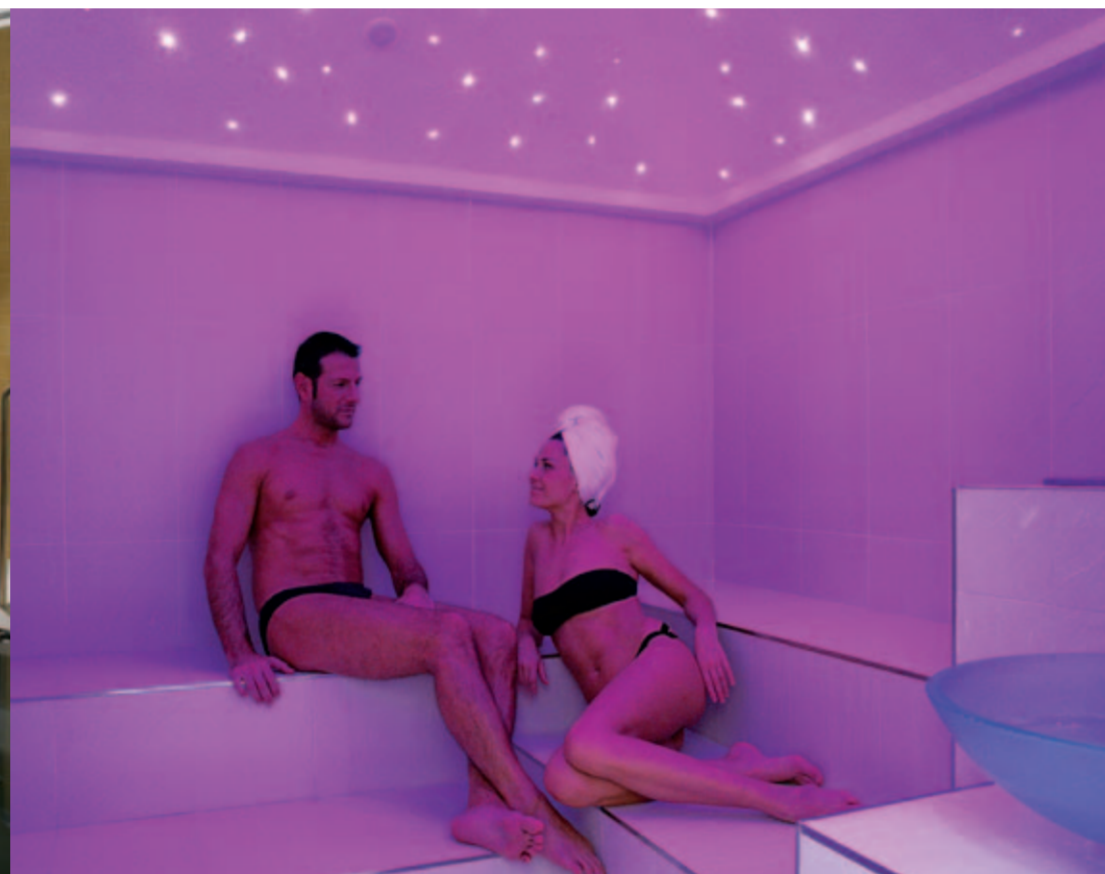

hotel select
SUITES & SPA
viale antonio gramsci, 89 - 47838 riccione - rn- italy
tel. +39 0541 600613 - fax. +39 0541 600256
hotelselectriccione.com - info@hotelselectriccione.com